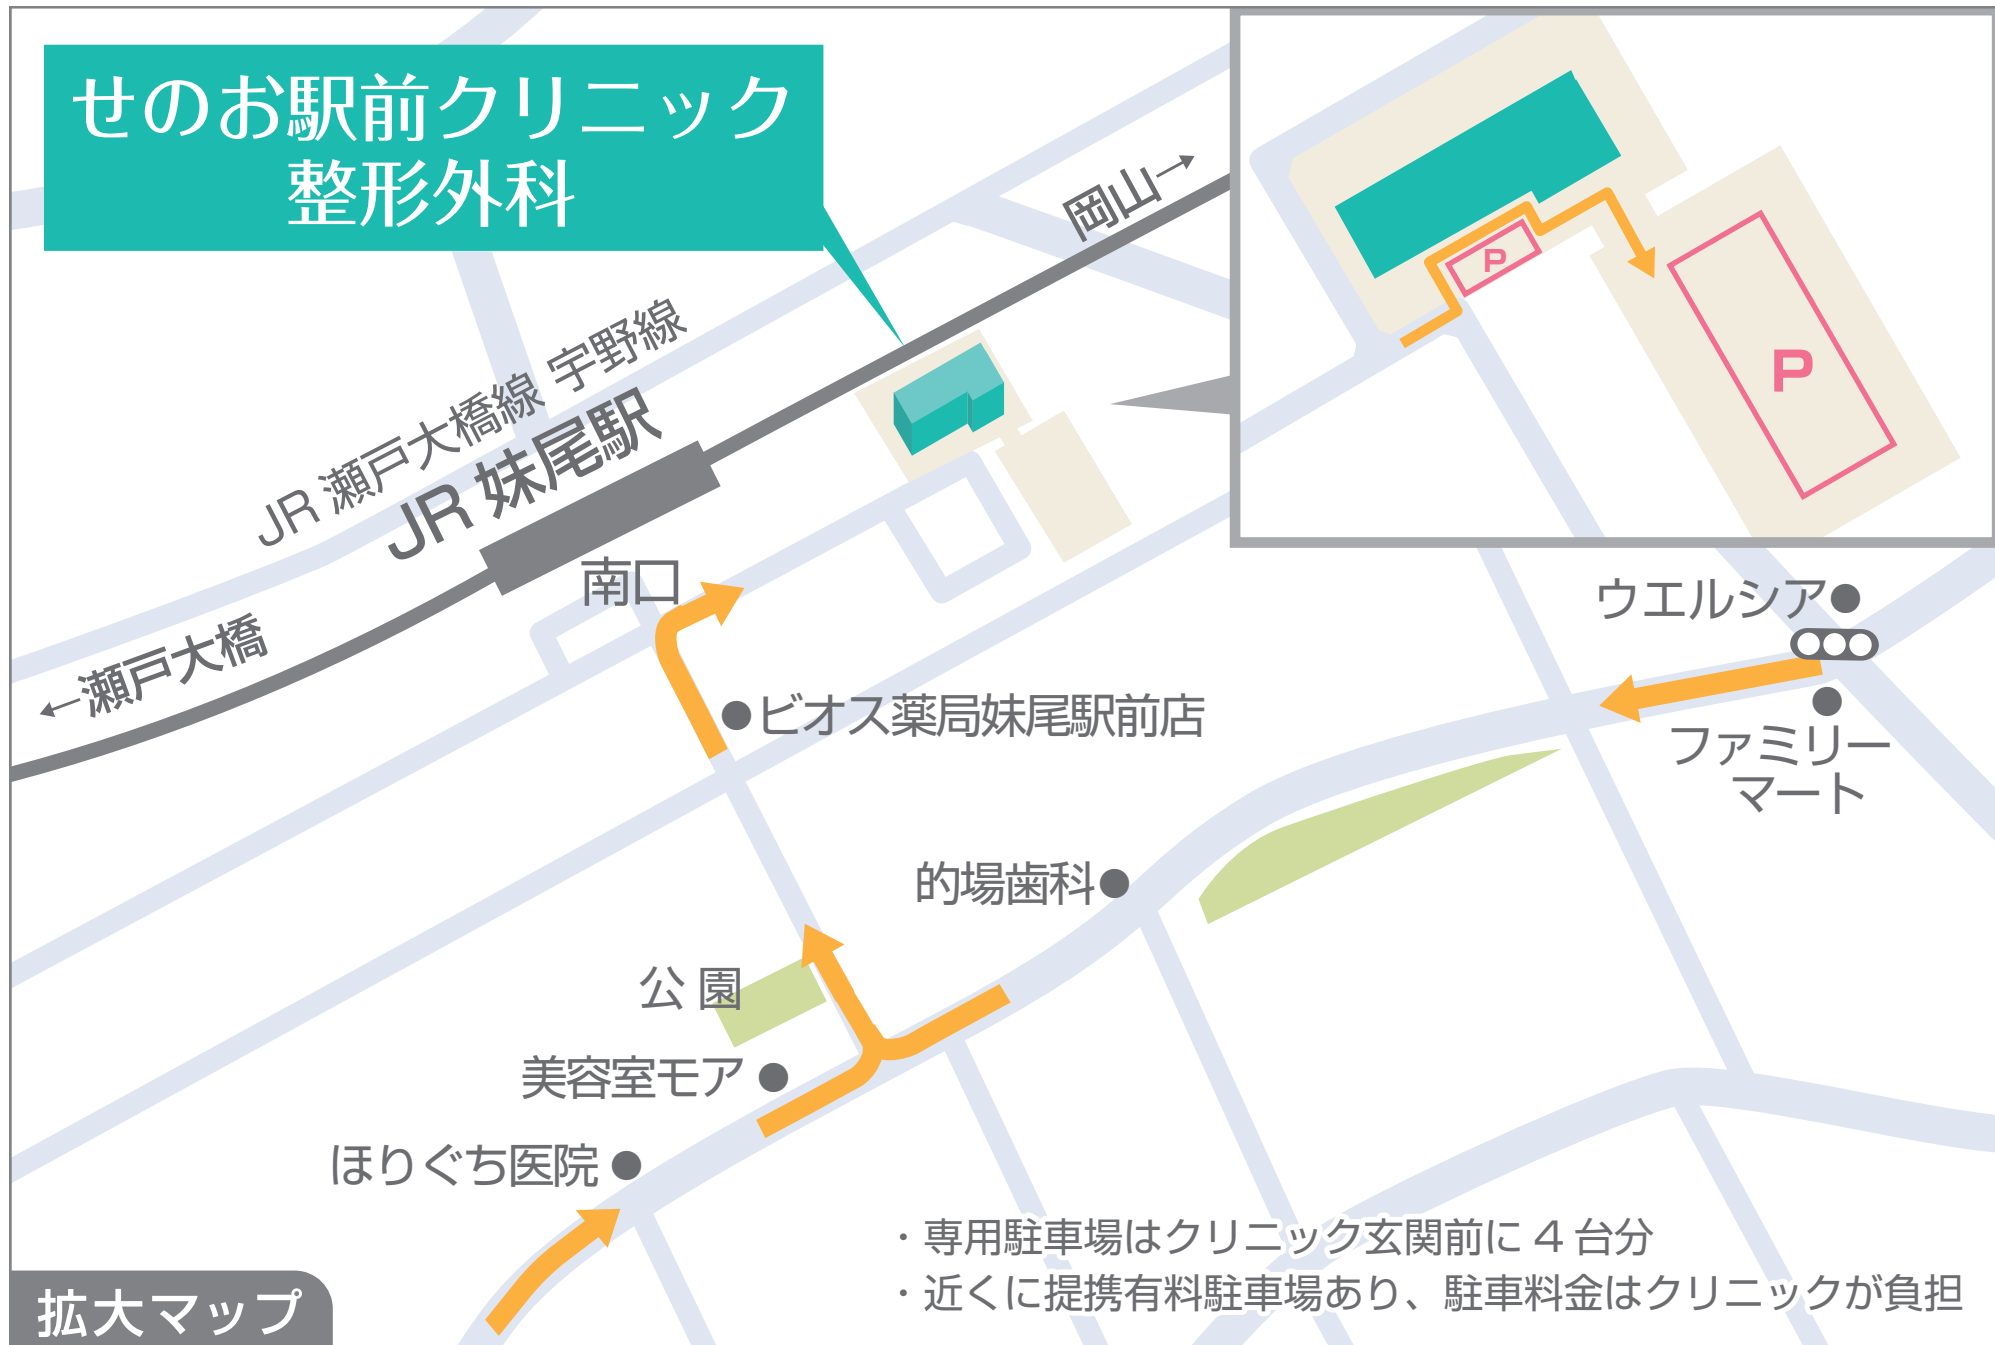

せのお駅前クリニック 整形外科

- ・専用駐車場はクリニック玄関前に 4 台分
- ・近くに提携有料駐車場あり、駐車料金はクリニックが負担

拡大マップ